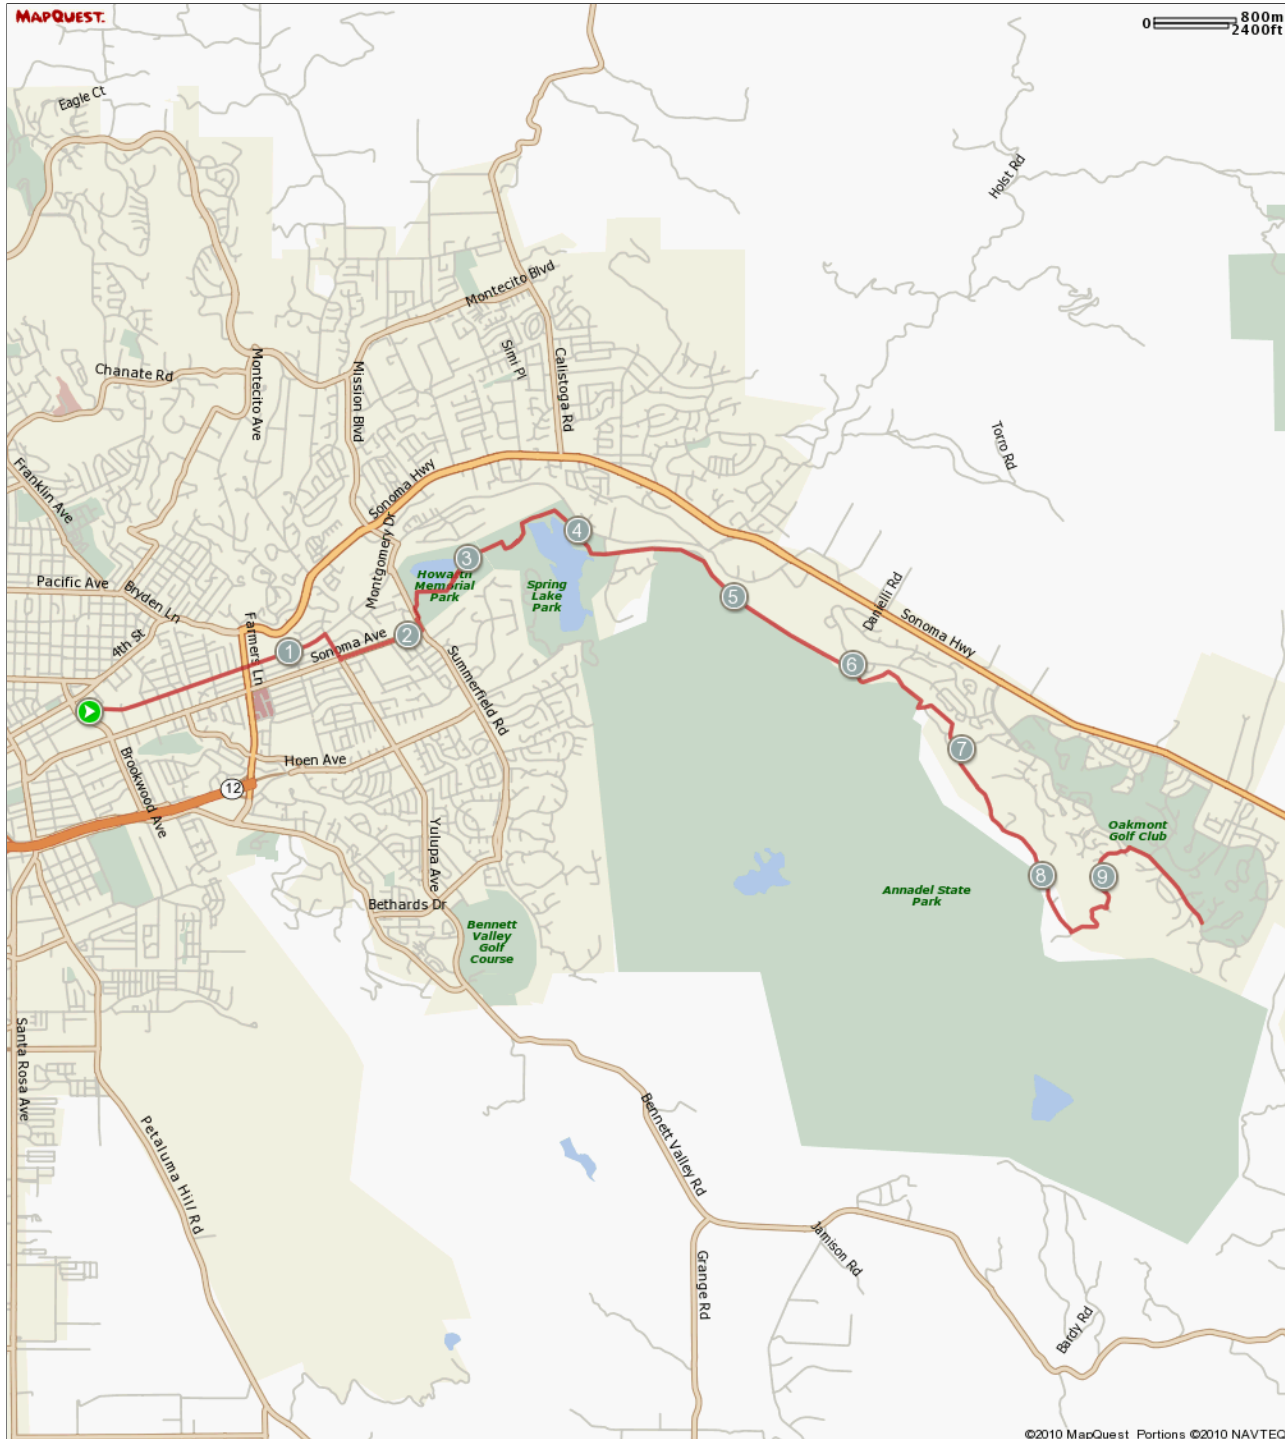

Notes			
AT		FOR	NOTES
0.05 mi.	➡	1mi 2430ft	Turn right at Montgomery Dr
1.51 mi.	➡	1024ft	Turn right at Yulupa Ave
1.7 mi.	➡	3144ft	Turn right at Sonoma Ave
2.3 mi.	⬅	427ft	Turn left at Summerfield Rd
2.38 mi.	⬅	6mi 233ft	Turn left toward Summerfield Rd
8.42 mi.	⬅	1956ft	Turn left
8.79 mi.	⬅	2780ft	Turn left at Oak Mesa Dr
9.32 mi.	⬅	1mi 1639ft	Turn left at Oakmont Dr