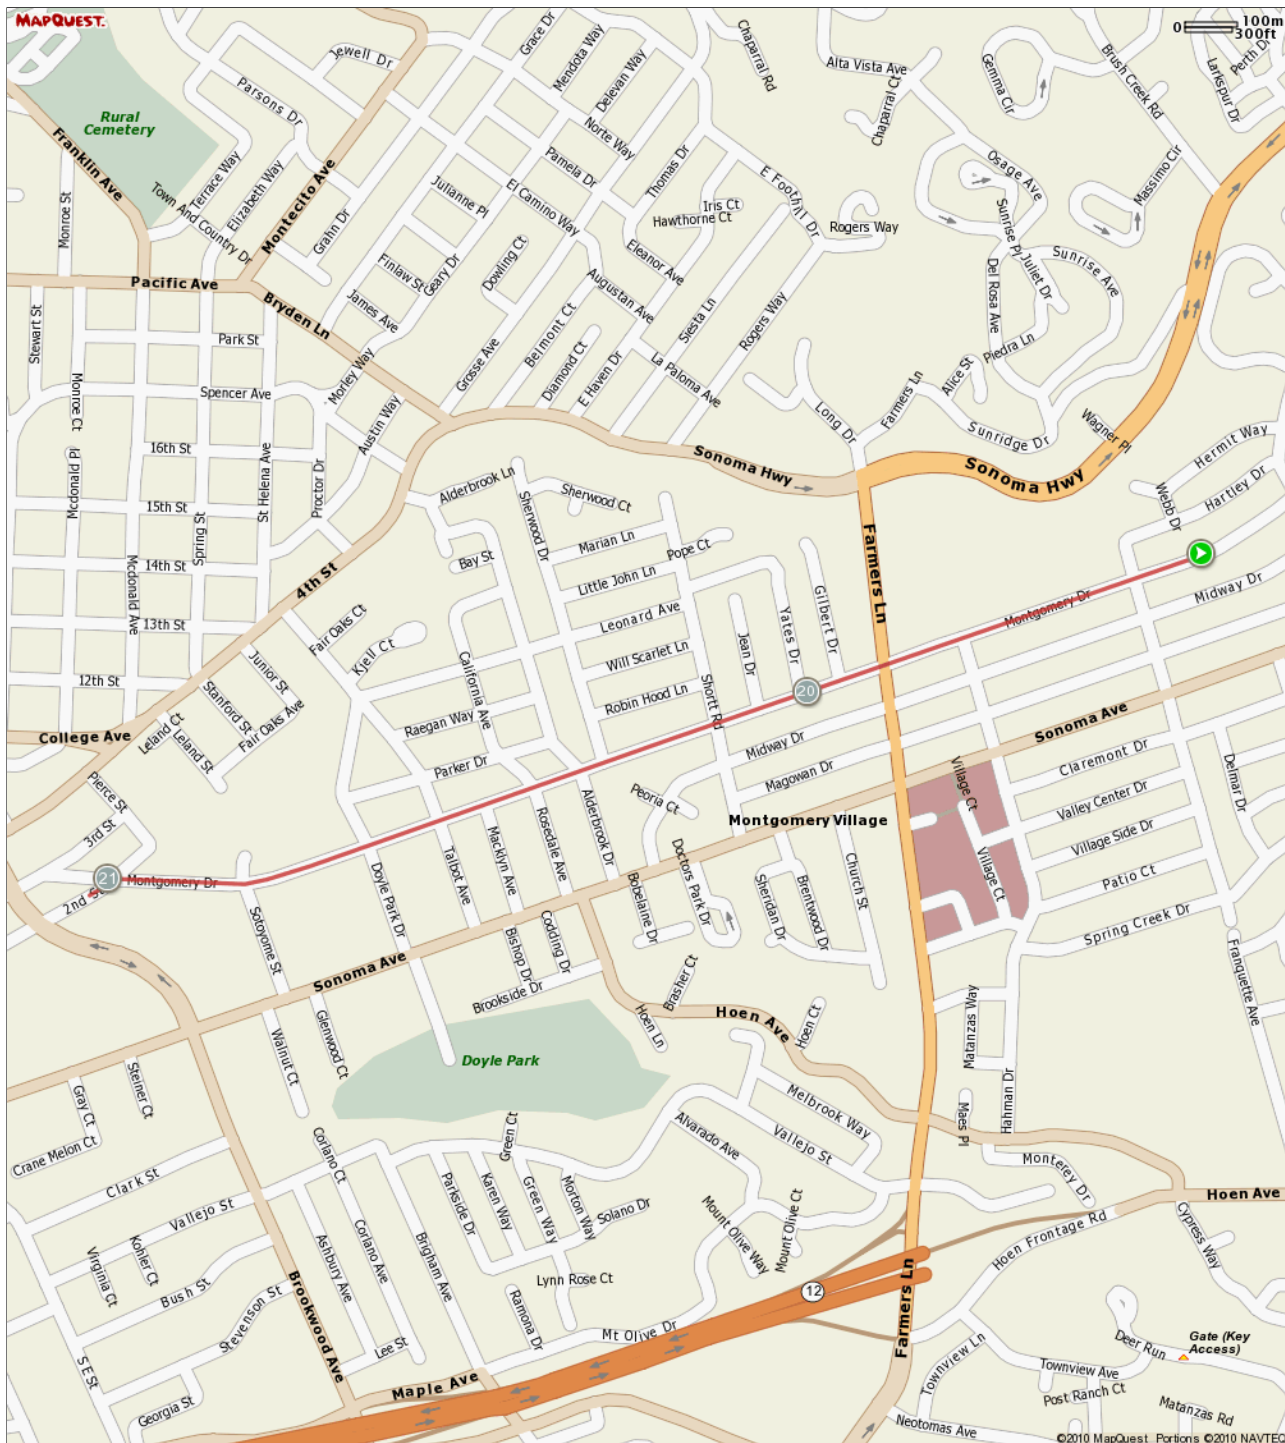

Notes		
AT	FOR	NOTES
10.64 mi.	2906ft	Turn right at Hood Mountain Cir
11.19 mi.	1mi 2003ft	Continue onto Oak Leaf Dr
12.57 mi.	1637ft	Turn right at Fairfield Dr
12.88 mi.	3148ft	Turn left at White Oak Dr
13.48 mi.	4mi 2677ft	Turn left at White Oak Dr
17.98 mi.	4586ft	Turn left
18.85 mi.	65ft	Turn right at Summerfield Rd
18.87 mi.	423ft	Turn right at Sonoma Ave

Notes		
AT	FOR	NOTES
18.95 mi.	54ft	Turn right at Cordelia Dr
18.96 mi.	2322ft	Turn right at Cordelia Dr
19.4 mi.	919ft	Turn right at Sonoma Ave
19.57 mi.	1mi 2562ft	Turn right at Yulupa Ave
21.05 mi.	175ft	Turn right at Montgomery Dr
21.09 mi.	-	Stop

Notes			
AT		FOR	NOTES
0.05 mi.	➡	1mi 2430ft	Turn right at Montgomery Dr
1.51 mi.	➡	1024ft	Turn right at Yulupa Ave
1.7 mi.	➡	3144ft	Turn right at Sonoma Ave
2.3 mi.	⬅	427ft	Turn left at Summerfield Rd
2.38 mi.	⬅	6mi 233ft	Turn left toward Summerfield Rd
8.42 mi.	⬅	1956ft	Turn left
8.79 mi.	⬅	2780ft	Turn left at Oak Mesa Dr
9.32 mi.	⬅	1mi 1639ft	Turn left at Oakmont Dr

Notes			
AT		FOR	NOTES
21.05 mi.		175ft	Turn right at Montgomery Dr
21.09 mi.		-	Stop