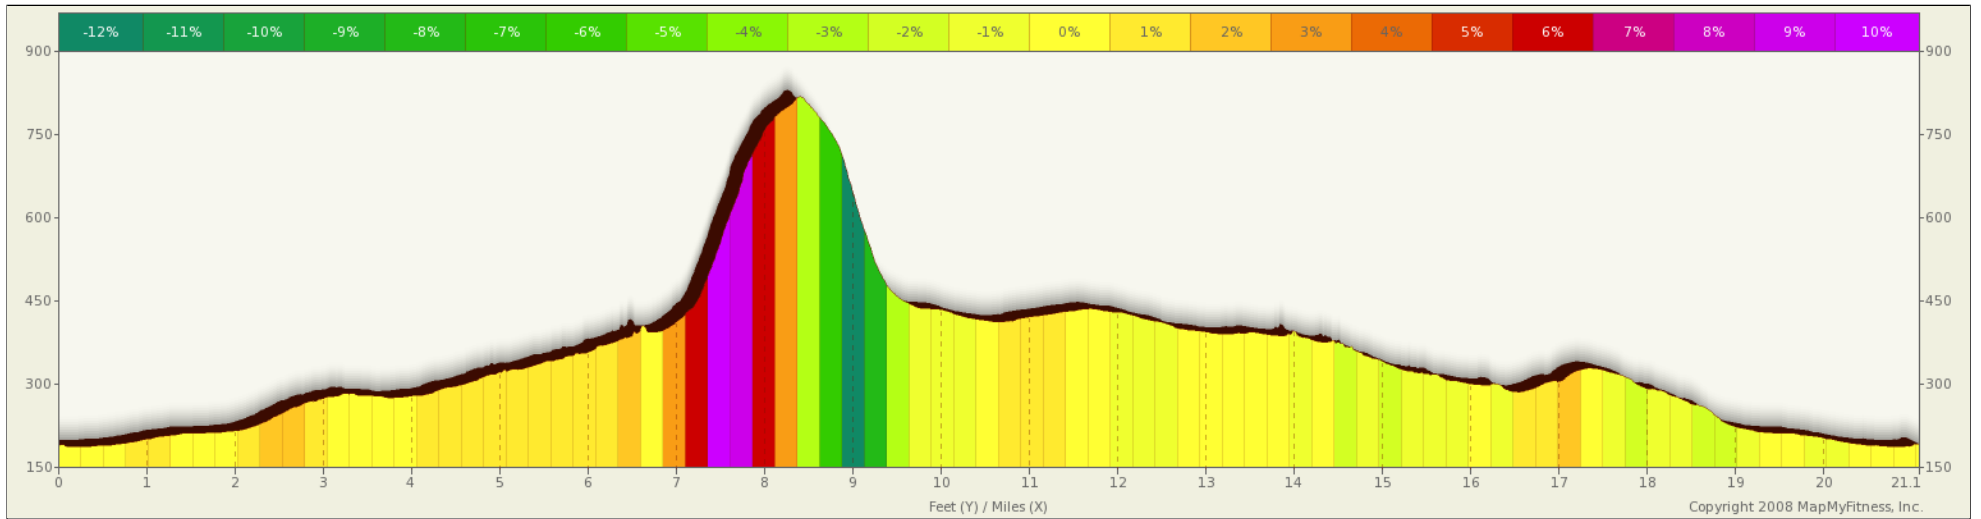

ROUTE DESCRIPTION:
 No Description Provided

ROUTE DESCRIPTION:
 No Description Provided

Notes		
AT	FOR	NOTES
0.05 mi.	1mi 2430ft	Turn right at Montgomery Dr
1.51 mi.	1024ft	Turn right at Yulupa Ave
1.7 mi.	3144ft	Turn right at Sonoma Ave
2.3 mi.	427ft	Turn left at Summerfield Rd
2.38 mi.	6mi 233ft	Turn left toward Summerfield Rd
8.42 mi.	1956ft	Turn left
8.79 mi.	2780ft	Turn left at Oak Mesa Dr
9.32 mi.	1mi 1639ft	Turn left at Oakmont Dr
10.63 mi.	52ft	Turn right at Hood Mountain Cir

Notes		
AT	FOR	NOTES
10.64 mi.	2906ft	Turn right at Hood Mountain Cir
11.19 mi.	1mi 2003ft	Continue onto Oak Leaf Dr
12.57 mi.	1637ft	Turn right at Fairfield Dr
12.88 mi.	3148ft	Turn left at White Oak Dr
13.48 mi.	4mi 2677ft	Turn left at White Oak Dr
17.98 mi.	4586ft	Turn left
18.85 mi.	65ft	Turn right at Summerfield Rd
18.87 mi.	423ft	Turn right at Sonoma Ave

Notes		
AT	FOR	NOTES
18.95 mi.	54ft	Turn right at Cordelia Dr
18.96 mi.	2322ft	Turn right at Cordelia Dr
19.4 mi.	919ft	Turn right at Sonoma Ave
19.57 mi.	1mi 2562ft	Turn right at Yulupa Ave
21.05 mi.	175ft	Turn right at Montgomery Dr
21.09 mi.	-	Stop

Notes			
AT		FOR	NOTES
0.05 mi.	➡	1mi 2430ft	Turn right at Montgomery Dr
1.51 mi.	➡	1024ft	Turn right at Yulupa Ave
1.7 mi.	➡	3144ft	Turn right at Sonoma Ave
2.3 mi.	⬅	427ft	Turn left at Summerfield Rd
2.38 mi.	⬅	6mi 233ft	Turn left toward Summerfield Rd
8.42 mi.	⬅	1956ft	Turn left
8.79 mi.	⬅	2780ft	Turn left at Oak Mesa Dr
9.32 mi.	⬅	1mi 1639ft	Turn left at Oakmont Dr