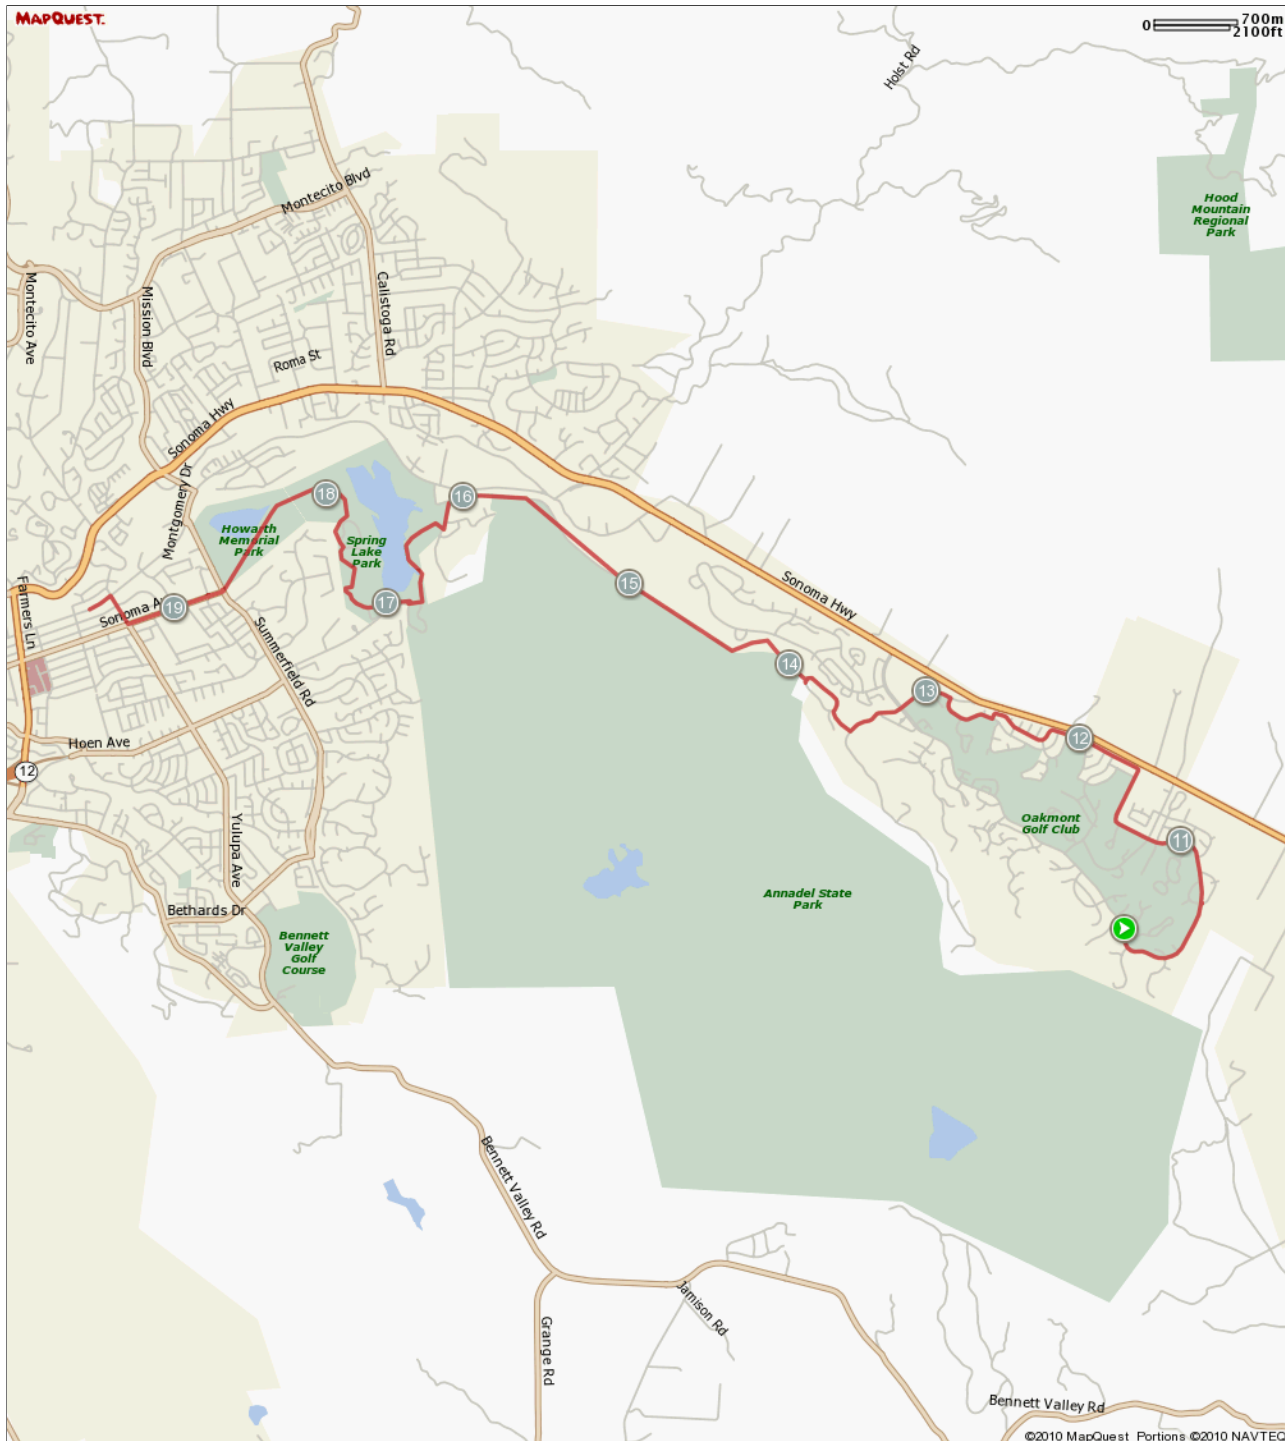

ROUTE DESCRIPTION:
 No Description Provided

ROUTE DESCRIPTION:
 No Description Provided

Notes		
AT	FOR	NOTES
0.05 mi.	1mi 2430ft	Turn right at Montgomery Dr
1.51 mi.	1024ft	Turn right at Yulupa Ave
1.7 mi.	3144ft	Turn right at Sonoma Ave
2.3 mi.	427ft	Turn left at Summerfield Rd
2.38 mi.	6mi 233ft	Turn left toward Summerfield Rd
8.42 mi.	1956ft	Turn left
8.79 mi.	2780ft	Turn left at Oak Mesa Dr
9.32 mi.	1mi 1639ft	Turn left at Oakmont Dr
10.63 mi.	52ft	Turn right at Hood Mountain Cir

Notes		
AT	FOR	NOTES
10.64 mi.	2906ft	Turn right at Hood Mountain Cir
11.19 mi.	1mi 2003ft	Continue onto Oak Leaf Dr
12.57 mi.	1637ft	Turn right at Fairfield Dr
12.88 mi.	3148ft	Turn left at White Oak Dr
13.48 mi.	4mi 2677ft	Turn left at White Oak Dr
17.98 mi.	4586ft	Turn left
18.85 mi.	65ft	Turn right at Summerfield Rd
18.87 mi.	423ft	Turn right at Sonoma Ave

Notes			
AT		FOR	NOTES
10.63 mi.	➡	52ft	Turn right at Hood Mountain Cir
10.64 mi.	➡	2906ft	Turn right at Hood Mountain Cir
11.19 mi.	⬆	1mi 2003ft	Continue onto Oak Leaf Dr
12.57 mi.	➡	1637ft	Turn right at Fairfield Dr
12.88 mi.	⬅	3148ft	Turn left at White Oak Dr
13.48 mi.	⬅	4mi 2677ft	Turn left at White Oak Dr
17.98 mi.	⬅	4586ft	Turn left
18.85 mi.	➡	65ft	Turn right at Summerfield Rd
18.87 mi.	➡	423ft	Turn right at Sonoma Ave
18.95 mi.	➡	54ft	Turn right at Cordelia Dr
18.96 mi.	➡	2322ft	Turn right at Cordelia Dr
19.4 mi.	➡	919ft	Turn right at Sonoma Ave
19.57 mi.	➡	1mi 2562ft	Turn right at Yulupa Ave

Notes			
AT		FOR	NOTES
21.05 mi.		175ft	Turn right at Montgomery Dr
21.09 mi.		-	Stop