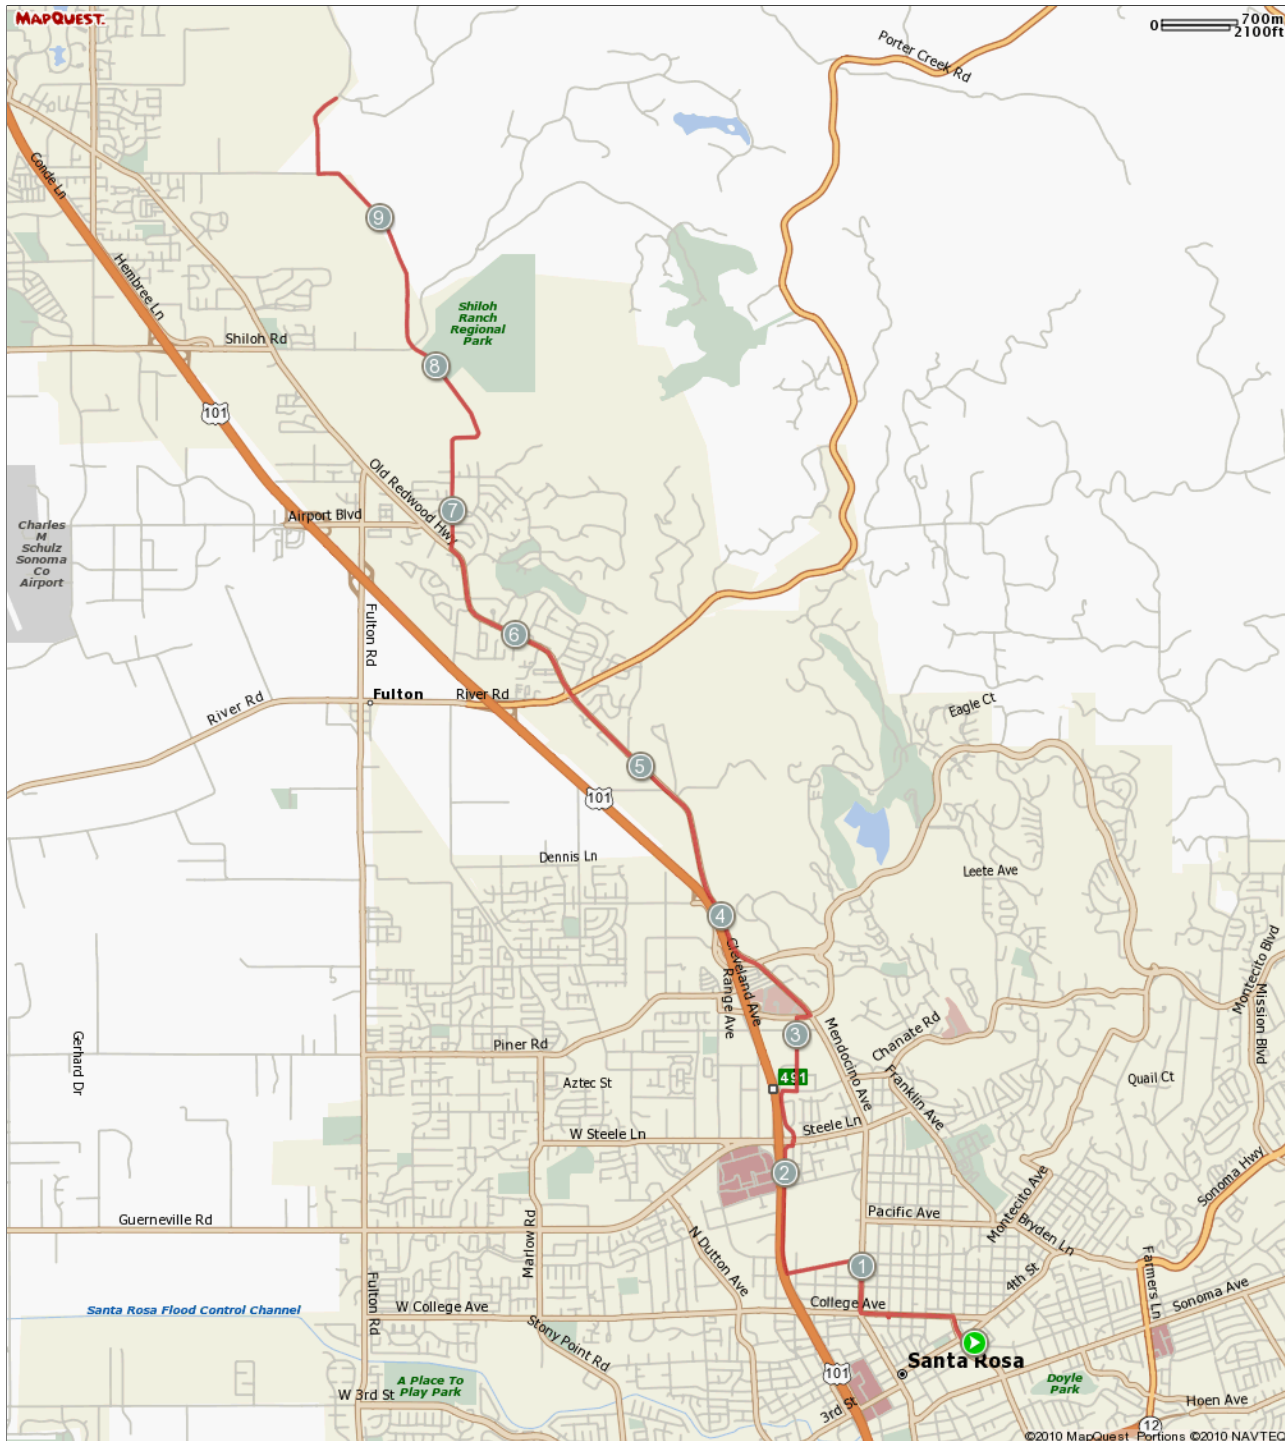

ROUTE DESCRIPTION:  
No Description Provided

ROUTE DESCRIPTION:  
 No Description Provided

Notes		
AT	FOR	NOTES
0.03 mi.	210ft	Slight left at 3rd St
0.06 mi.	1053ft	Turn right at Brookwood Ave
0.26 mi.	1939ft	Turn left at College Ave
0.63 mi.	176ft	Turn left at Humboldt St
0.66 mi.	830ft	Turn left at Humboldt St
0.82 mi.	1669ft	Turn right at Mendocino Ave
1.14 mi.	2296ft	Turn left at Ridgway Ave
1.57 mi.	4069ft	Turn right at Armory Dr
2.34 mi.	136ft	Turn left at Illinois Ave
2.37 mi.	37ft	Turn right at Steele Ln
2.38 mi.	1655ft	Turn left at Co Center Dr
2.69 mi.	419ft	Turn right at Administration Dr
2.77 mi.	2247ft	Turn left at Ventura Ave
3.19 mi.	421ft	Turn right at Bicentennial Way
3.27 mi.	2963ft	Turn left at Mendocino Ave

Notes			
AT		FOR	NOTES
0.03 mi.	↻	210ft	Slight left at 3rd St
0.06 mi.	➔	1053ft	Turn right at Brookwood Ave
0.26 mi.	➔	1939ft	Turn left at College Ave
0.63 mi.	➔	176ft	Turn left at Humboldt St
0.66 mi.	➔	830ft	Turn left at Humboldt St
0.82 mi.	➔	1669ft	Turn right at Mendocino Ave
1.14 mi.	➔	2296ft	Turn left at Ridgway Ave
1.57 mi.	➔	4069ft	Turn right at Armory Dr
2.34 mi.	➔	136ft	Turn left at Illinois Ave
2.37 mi.	➔	37ft	Turn right at Steele Ln
2.38 mi.	➔	1655ft	Turn left at Co Center Dr
2.69 mi.	➔	419ft	Turn right at Administration Dr
2.77 mi.	➔	2247ft	Turn left at Ventura Ave
3.19 mi.	➔	421ft	Turn right at Bicentennial Way
3.27 mi.	➔	2963ft	Turn left at Mendocino Ave
3.84 mi.	➔	2mi 5171ft	Continue onto Old Redwood Hwy
6.82 mi.	➔	2mi 3599ft	Turn right at Faught Rd
9.5 mi.	➔	8mi 312ft	Turn right at Chalk Hill Rd