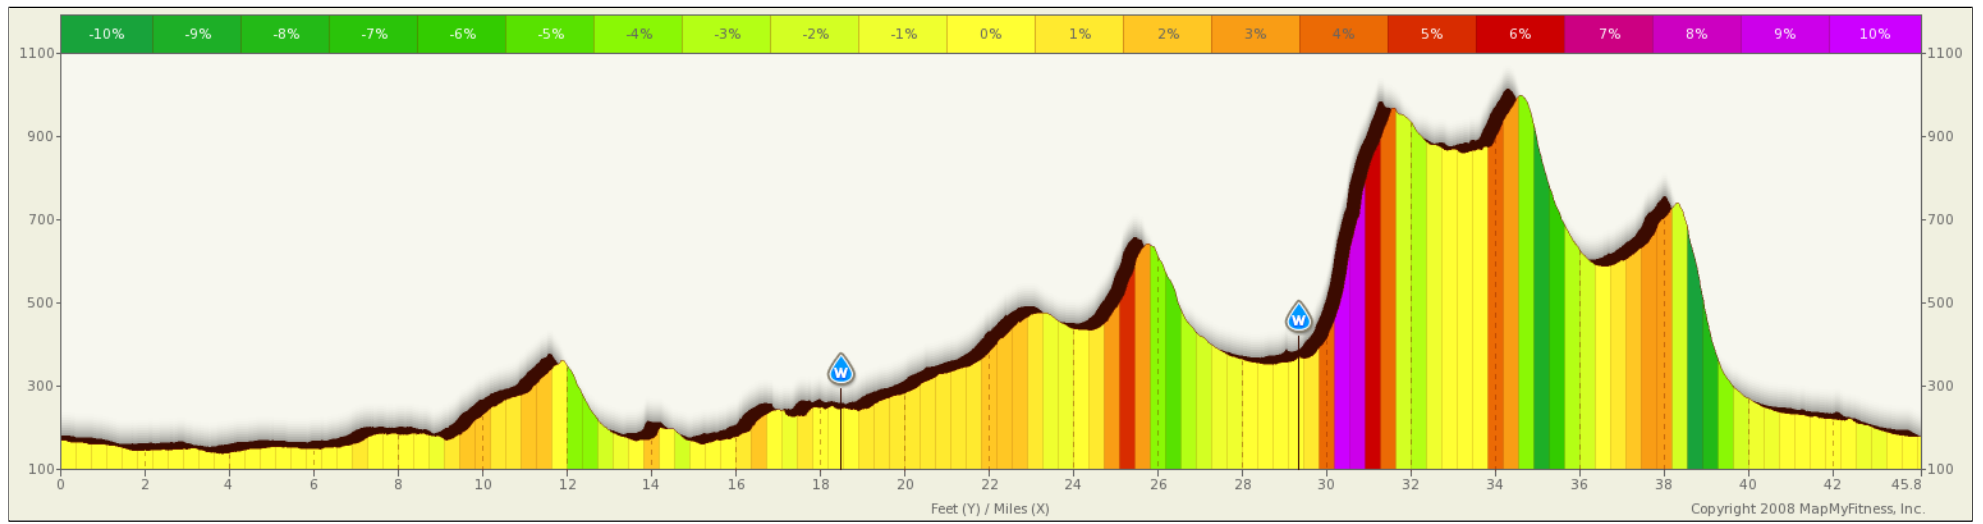

ROUTE DESCRIPTION:  
No Description Provided

ROUTE DESCRIPTION:  
 No Description Provided

Notes		
AT	FOR	NOTES
0.03 mi.	210ft	Slight left at 3rd St
0.06 mi.	1053ft	Turn right at Brookwood Ave
0.26 mi.	1939ft	Turn left at College Ave
0.63 mi.	176ft	Turn left at Humboldt St
0.66 mi.	830ft	Turn left at Humboldt St
0.82 mi.	1669ft	Turn right at Mendocino Ave
1.14 mi.	2296ft	Turn left at Ridgway Ave
1.57 mi.	4069ft	Turn right at Armory Dr
2.34 mi.	136ft	Turn left at Illinois Ave
2.37 mi.	37ft	Turn right at Steele Ln
2.38 mi.	1655ft	Turn left at Co Center Dr
2.69 mi.	419ft	Turn right at Administration Dr
2.77 mi.	2247ft	Turn left at Ventura Ave
3.19 mi.	421ft	Turn right at Bicentennial Way
3.27 mi.	2963ft	Turn left at Mendocino Ave

Notes		
AT	FOR	NOTES
3.84 mi.	2mi 5171ft	Continue onto Old Redwood Hwy
6.82 mi.	2mi 3599ft	Turn right at Faught Rd
9.5 mi.	8mi 312ft	Turn right at Chalk Hill Rd
17.56 mi.	1mi 3537ft	Turn right at CA-128 E
19.23 mi.	10mi 5263ft	Water
30.22 mi.	281ft	Turn right at Petrified Forest Rd
30.28 mi.	515ft	Turn right at Petrified Forest Rd
30.37 mi.	702ft	Turn right to stay on Foothill Blvd
30.51 mi.	702ft	Water
30.64 mi.	515ft	Turn right to stay on Foothill Blvd
30.74 mi.	4mi 2354ft	Turn right at Petrified Forest Rd
35.18 mi.	3mi 4137ft	Continue onto Calistoga Rd
38.97 mi.	731ft	Turn left at St Helena Rd

Notes		
AT	FOR	NOTES
39.1 mi.	1mi 3106ft	Turn left at St Helena Rd
40.69 mi.	1782ft	Turn right at Harville Rd
41.03 mi.	4092ft	Slight left at Baird Rd
41.81 mi.	848ft	Turn right at Sunshine Ave
41.97 mi.	403ft	Turn left at Pesado Calle
42.04 mi.	3508ft	Turn right at Montecito Blvd
42.71 mi.	302ft	Slight left to stay on Montecito Blvd
42.76 mi.	1mi 1325ft	Turn left at Brush Creek Rd
44.01 mi.	3435ft	Turn right at CA-12 E
44.67 mi.	1137ft	Turn left at Farmers Ln
44.88 mi.	5094ft	Turn right at Montgomery Dr
45.85 mi.	-	Stop