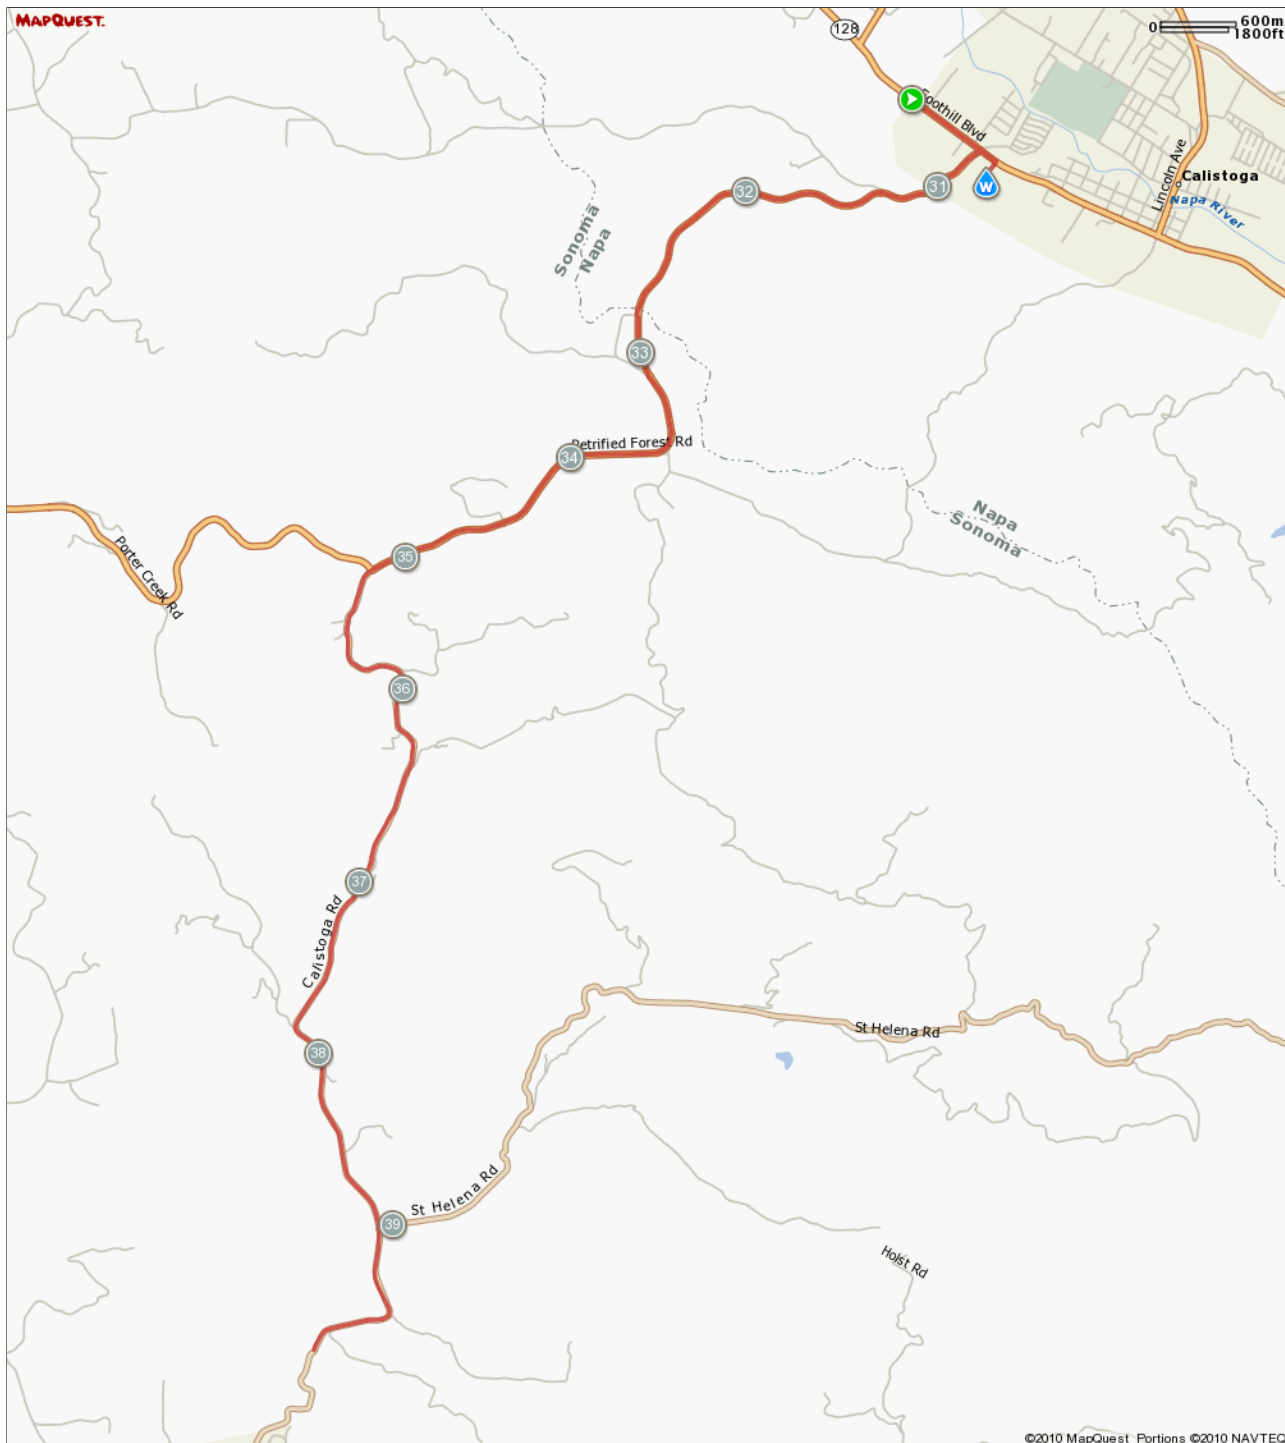

ROUTE DESCRIPTION:  
No Description Provided

ROUTE DESCRIPTION:  
 No Description Provided

Notes		
AT	FOR	NOTES
0.03 mi.	210ft	Slight left at 3rd St
0.06 mi.	1053ft	Turn right at Brookwood Ave
0.26 mi.	1939ft	Turn left at College Ave
0.63 mi.	176ft	Turn left at Humboldt St
0.66 mi.	830ft	Turn left at Humboldt St
0.82 mi.	1669ft	Turn right at Mendocino Ave
1.14 mi.	2296ft	Turn left at Ridgway Ave
1.57 mi.	4069ft	Turn right at Armory Dr
2.34 mi.	136ft	Turn left at Illinois Ave
2.37 mi.	37ft	Turn right at Steele Ln
2.38 mi.	1655ft	Turn left at Co Center Dr
2.69 mi.	419ft	Turn right at Administration Dr
2.77 mi.	2247ft	Turn left at Ventura Ave
3.19 mi.	421ft	Turn right at Bicentennial Way
3.27 mi.	2963ft	Turn left at Mendocino Ave

Notes			
AT		FOR	NOTES
0.03 mi.	↻	210ft	Slight left at 3rd St
0.06 mi.	➔	1053ft	Turn right at Brookwood Ave
0.26 mi.	➔	1939ft	Turn left at College Ave
0.63 mi.	➔	176ft	Turn left at Humboldt St
0.66 mi.	➔	830ft	Turn left at Humboldt St
0.82 mi.	➔	1669ft	Turn right at Mendocino Ave
1.14 mi.	➔	2296ft	Turn left at Ridgway Ave
1.57 mi.	➔	4069ft	Turn right at Armory Dr
2.34 mi.	➔	136ft	Turn left at Illinois Ave
2.37 mi.	➔	37ft	Turn right at Steele Ln
2.38 mi.	➔	1655ft	Turn left at Co Center Dr
2.69 mi.	➔	419ft	Turn right at Administration Dr
2.77 mi.	➔	2247ft	Turn left at Ventura Ave
3.19 mi.	➔	421ft	Turn right at Bicentennial Way
3.27 mi.	➔	2963ft	Turn left at Mendocino Ave
3.84 mi.	➔	2mi 5171ft	Continue onto Old Redwood Hwy
6.82 mi.	➔	2mi 3599ft	Turn right at Faught Rd
9.5 mi.	➔	8mi 312ft	Turn right at Chalk Hill Rd

Notes			
AT		FOR	NOTES
17.56 mi.		1mi 3537ft	Turn right at CA-128 E
19.23 mi.		-	Water

Notes		
AT	FOR	NOTES
		No notes available, please create your routes with automatic notes enabled, or manually create notes when editing your route to see notes here!