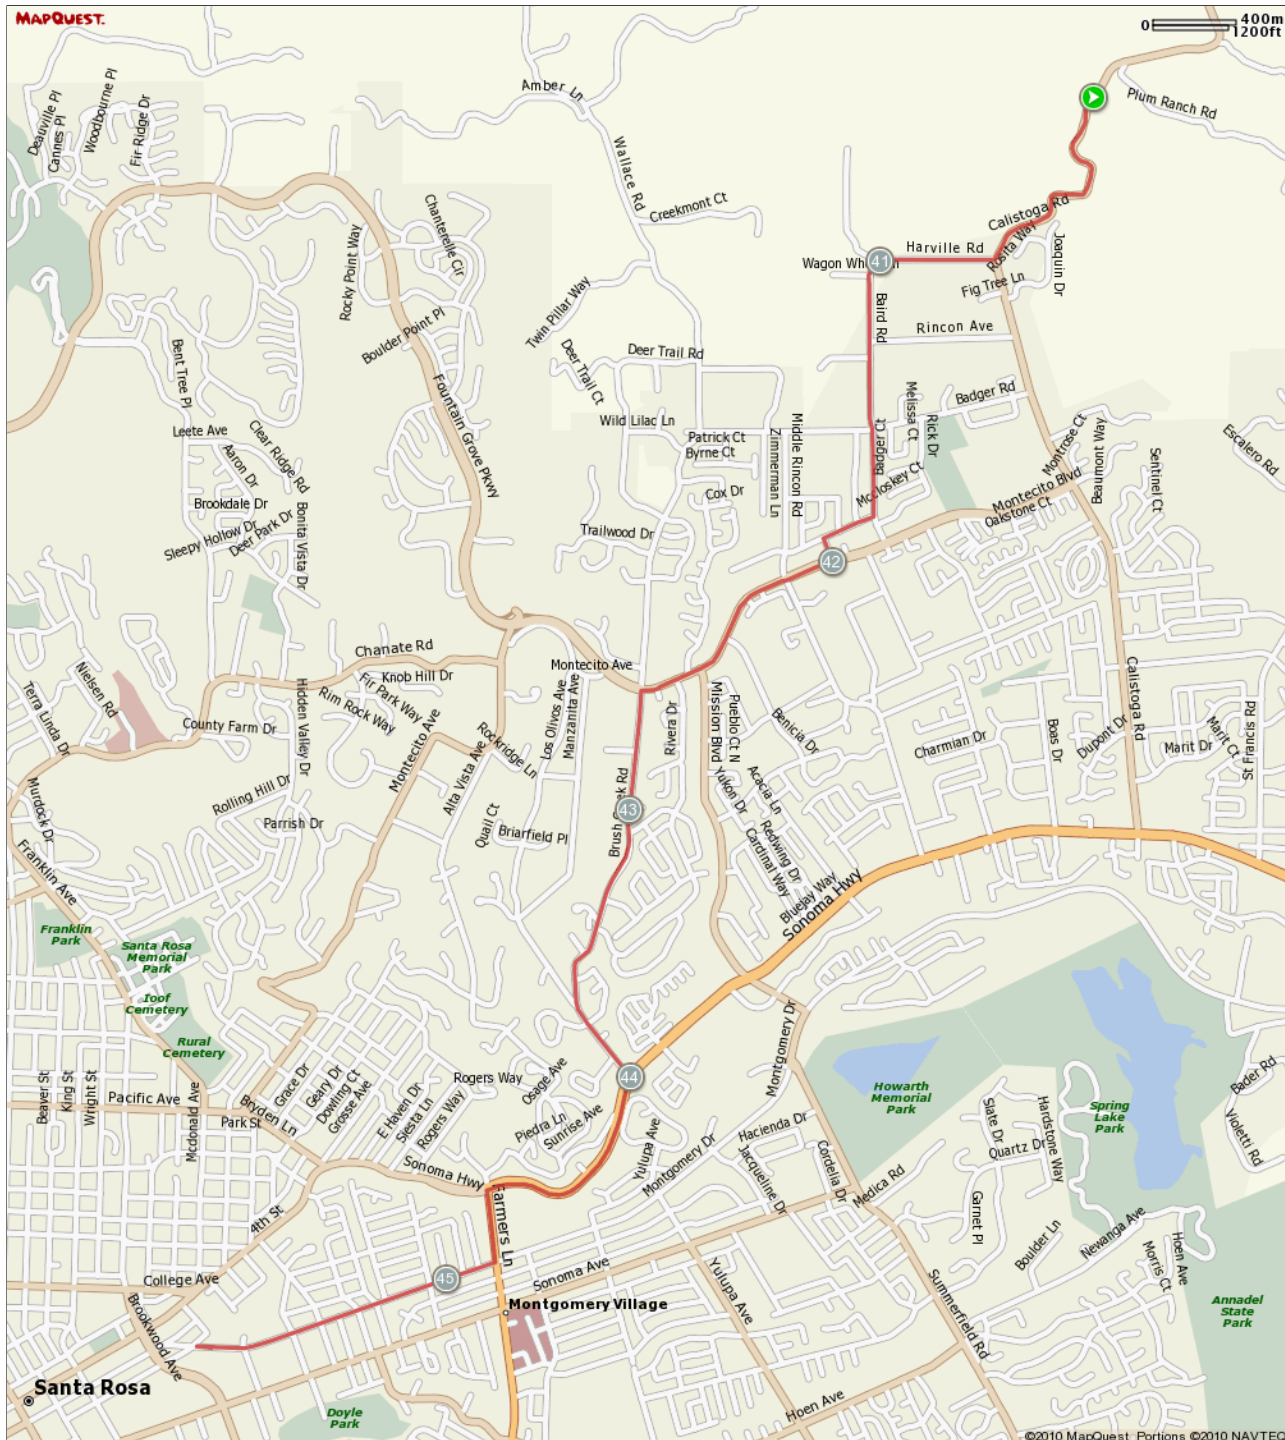

Notes			
AT		FOR	NOTES
40.69 mi.	➡	1782ft	Turn right at Harville Rd
41.03 mi.	↙	4092ft	Slight left at Baird Rd
41.81 mi.	➡	848ft	Turn right at Sunshine Ave
41.97 mi.	↙	403ft	Turn left at Pesado Calle
42.04 mi.	➡	3508ft	Turn right at Montecito Blvd
42.71 mi.	↙	302ft	Slight left to stay on Montecito Blvd
42.76 mi.	↙	1mi 1325ft	Turn left at Brush Creek Rd
44.01 mi.	➡	3435ft	Turn right at CA-12 E
44.67 mi.	↙	1137ft	Turn left at Farmers Ln
44.88 mi.	➡	5094ft	Turn right at Montgomery Dr
45.85 mi.	END	-	Stop