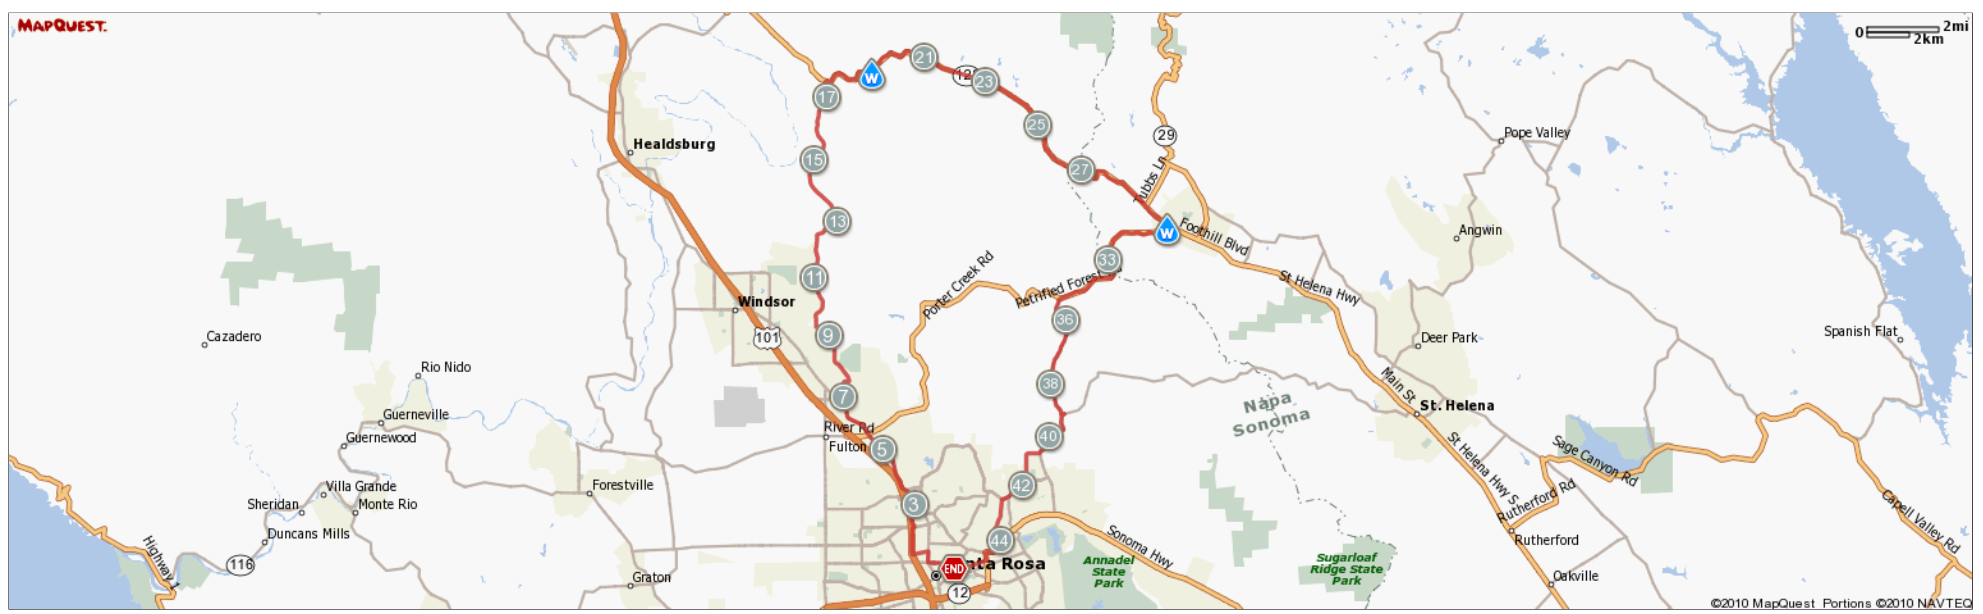

ROUTE DESCRIPTION:  
No Description Provided

ROUTE DESCRIPTION:  
 No Description Provided

Notes		
AT	FOR	NOTES
0.03 mi.	210ft	Slight left at 3rd St
0.06 mi.	1053ft	Turn right at Brookwood Ave
0.26 mi.	1939ft	Turn left at College Ave
0.63 mi.	176ft	Turn left at Humboldt St
0.66 mi.	830ft	Turn left at Humboldt St
0.82 mi.	1669ft	Turn right at Mendocino Ave
1.14 mi.	2296ft	Turn left at Ridgway Ave
1.57 mi.	4069ft	Turn right at Armory Dr
2.34 mi.	136ft	Turn left at Illinois Ave
2.37 mi.	37ft	Turn right at Steele Ln
2.38 mi.	1655ft	Turn left at Co Center Dr
2.69 mi.	419ft	Turn right at Administration Dr
2.77 mi.	2247ft	Turn left at Ventura Ave
3.19 mi.	421ft	Turn right at Bicentennial Way
3.27 mi.	2963ft	Turn left at Mendocino Ave

Notes		
AT	FOR	NOTES
3.84 mi.	2mi 5171ft	Continue onto Old Redwood Hwy
6.82 mi.	2mi 3599ft	Turn right at Faught Rd
9.5 mi.	8mi 312ft	Turn right at Chalk Hill Rd
17.56 mi.	1mi 3537ft	Turn right at CA-128 E
19.23 mi.	10mi 5263ft	Water
30.22 mi.	281ft	Turn right at Petrified Forest Rd
30.28 mi.	515ft	Turn right at Petrified Forest Rd
30.37 mi.	702ft	Turn right to stay on Foothill Blvd
30.51 mi.	702ft	Water
30.64 mi.	515ft	Turn right to stay on Foothill Blvd
30.74 mi.	4mi 2354ft	Turn right at Petrified Forest Rd
35.18 mi.	3mi 4137ft	Continue onto Calistoga Rd
38.97 mi.	731ft	Turn left at St Helena Rd

Notes		
AT	FOR	NOTES
39.1 mi.	1mi 3106ft	Turn left at St Helena Rd
40.69 mi.	1782ft	Turn right at Harville Rd
41.03 mi.	4092ft	Slight left at Baird Rd
41.81 mi.	848ft	Turn right at Sunshine Ave
41.97 mi.	403ft	Turn left at Pesado Calle
42.04 mi.	3508ft	Turn right at Montecito Blvd
42.71 mi.	302ft	Slight left to stay on Montecito Blvd
42.76 mi.	1mi 1325ft	Turn left at Brush Creek Rd
44.01 mi.	3435ft	Turn right at CA-12 E
44.67 mi.	1137ft	Turn left at Farmers Ln
44.88 mi.	5094ft	Turn right at Montgomery Dr
45.85 mi.	-	Stop