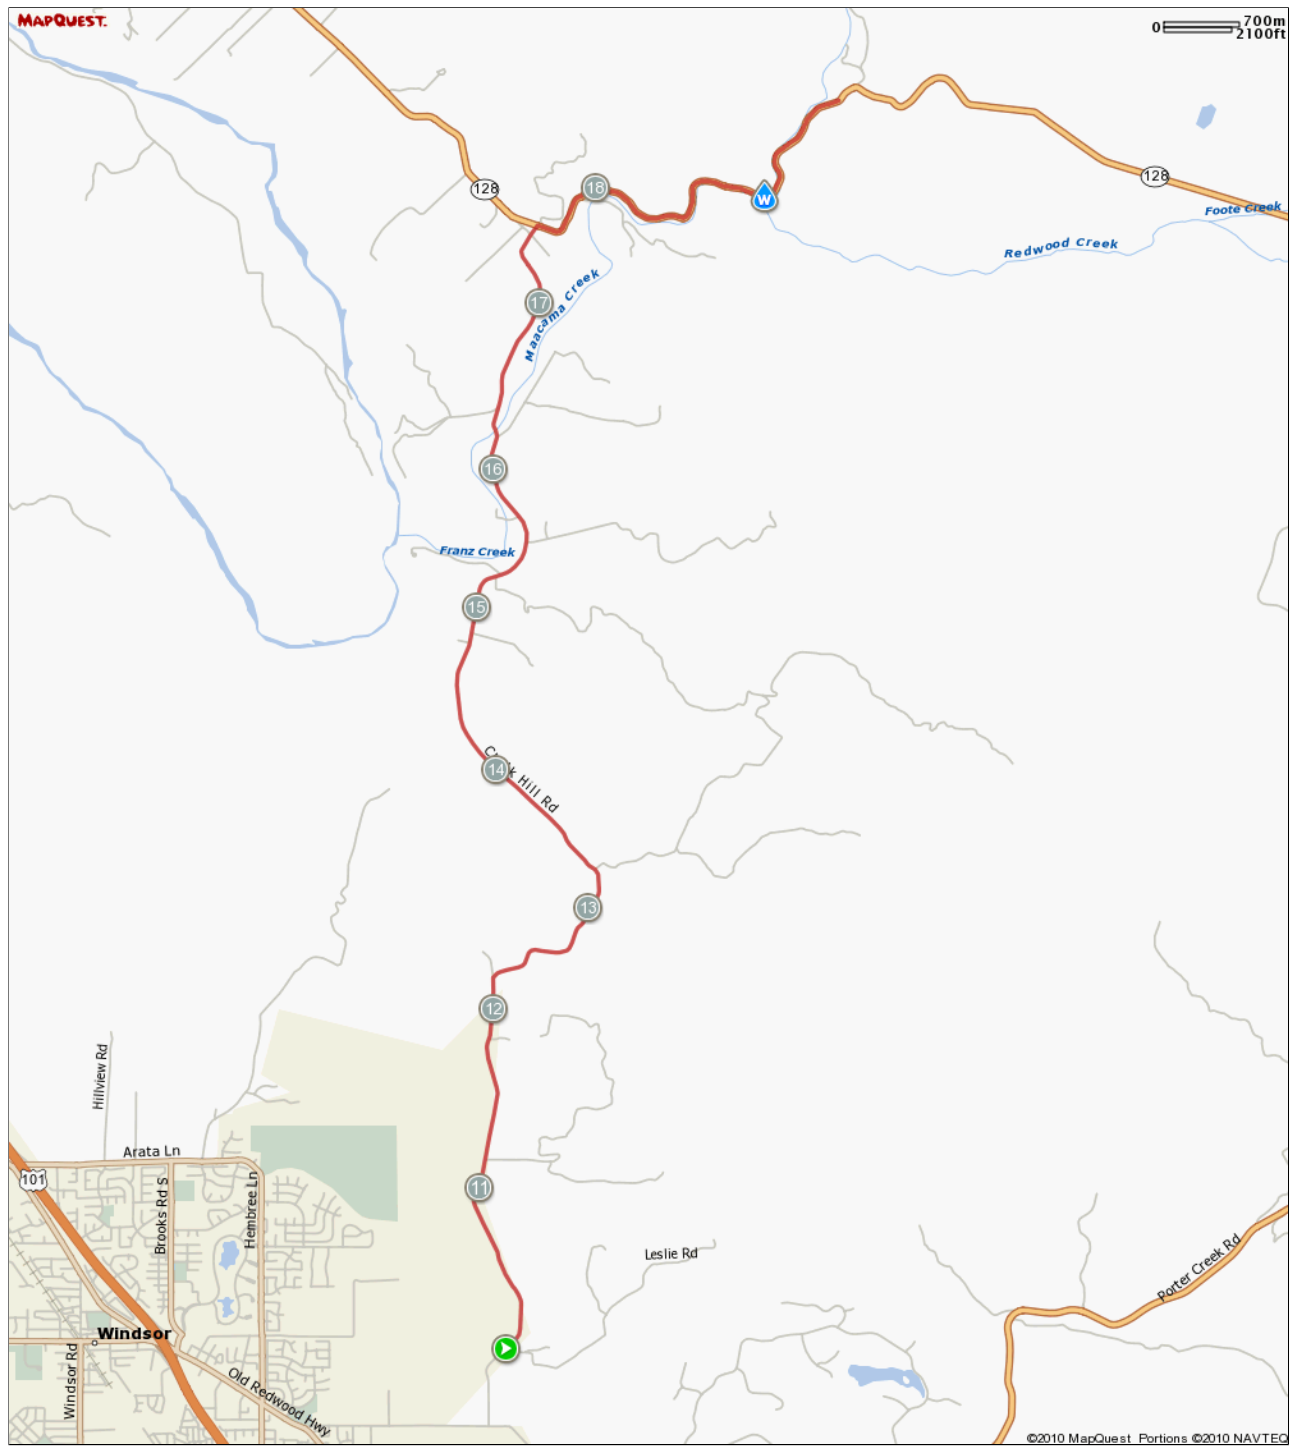

ROUTE DESCRIPTION:  
No Description Provided

ROUTE DESCRIPTION:  
 No Description Provided

Notes		
AT	FOR	NOTES
0.03 mi.	210ft	Slight left at 3rd St
0.06 mi.	1053ft	Turn right at Brookwood Ave
0.26 mi.	1939ft	Turn left at College Ave
0.63 mi.	176ft	Turn left at Humboldt St
0.66 mi.	830ft	Turn left at Humboldt St
0.82 mi.	1669ft	Turn right at Mendocino Ave
1.14 mi.	2296ft	Turn left at Ridgway Ave
1.57 mi.	4069ft	Turn right at Armory Dr
2.34 mi.	136ft	Turn left at Illinois Ave
2.37 mi.	37ft	Turn right at Steele Ln
2.38 mi.	1655ft	Turn left at Co Center Dr
2.69 mi.	419ft	Turn right at Administration Dr
2.77 mi.	2247ft	Turn left at Ventura Ave
3.19 mi.	421ft	Turn right at Bicentennial Way
3.27 mi.	2963ft	Turn left at Mendocino Ave

Notes			
AT		FOR	NOTES
0.03 mi.	↻	210ft	Slight left at 3rd St
0.06 mi.	➔	1053ft	Turn right at Brookwood Ave
0.26 mi.	➔	1939ft	Turn left at College Ave
0.63 mi.	➔	176ft	Turn left at Humboldt St
0.66 mi.	➔	830ft	Turn left at Humboldt St
0.82 mi.	➔	1669ft	Turn right at Mendocino Ave
1.14 mi.	➔	2296ft	Turn left at Ridgway Ave
1.57 mi.	➔	4069ft	Turn right at Armory Dr
2.34 mi.	➔	136ft	Turn left at Illinois Ave
2.37 mi.	➔	37ft	Turn right at Steele Ln
2.38 mi.	➔	1655ft	Turn left at Co Center Dr
2.69 mi.	➔	419ft	Turn right at Administration Dr
2.77 mi.	➔	2247ft	Turn left at Ventura Ave
3.19 mi.	➔	421ft	Turn right at Bicentennial Way
3.27 mi.	➔	2963ft	Turn left at Mendocino Ave
3.84 mi.	➔	2mi 5171ft	Continue onto Old Redwood Hwy
6.82 mi.	➔	2mi 3599ft	Turn right at Faught Rd
9.5 mi.	➔	8mi 312ft	Turn right at Chalk Hill Rd